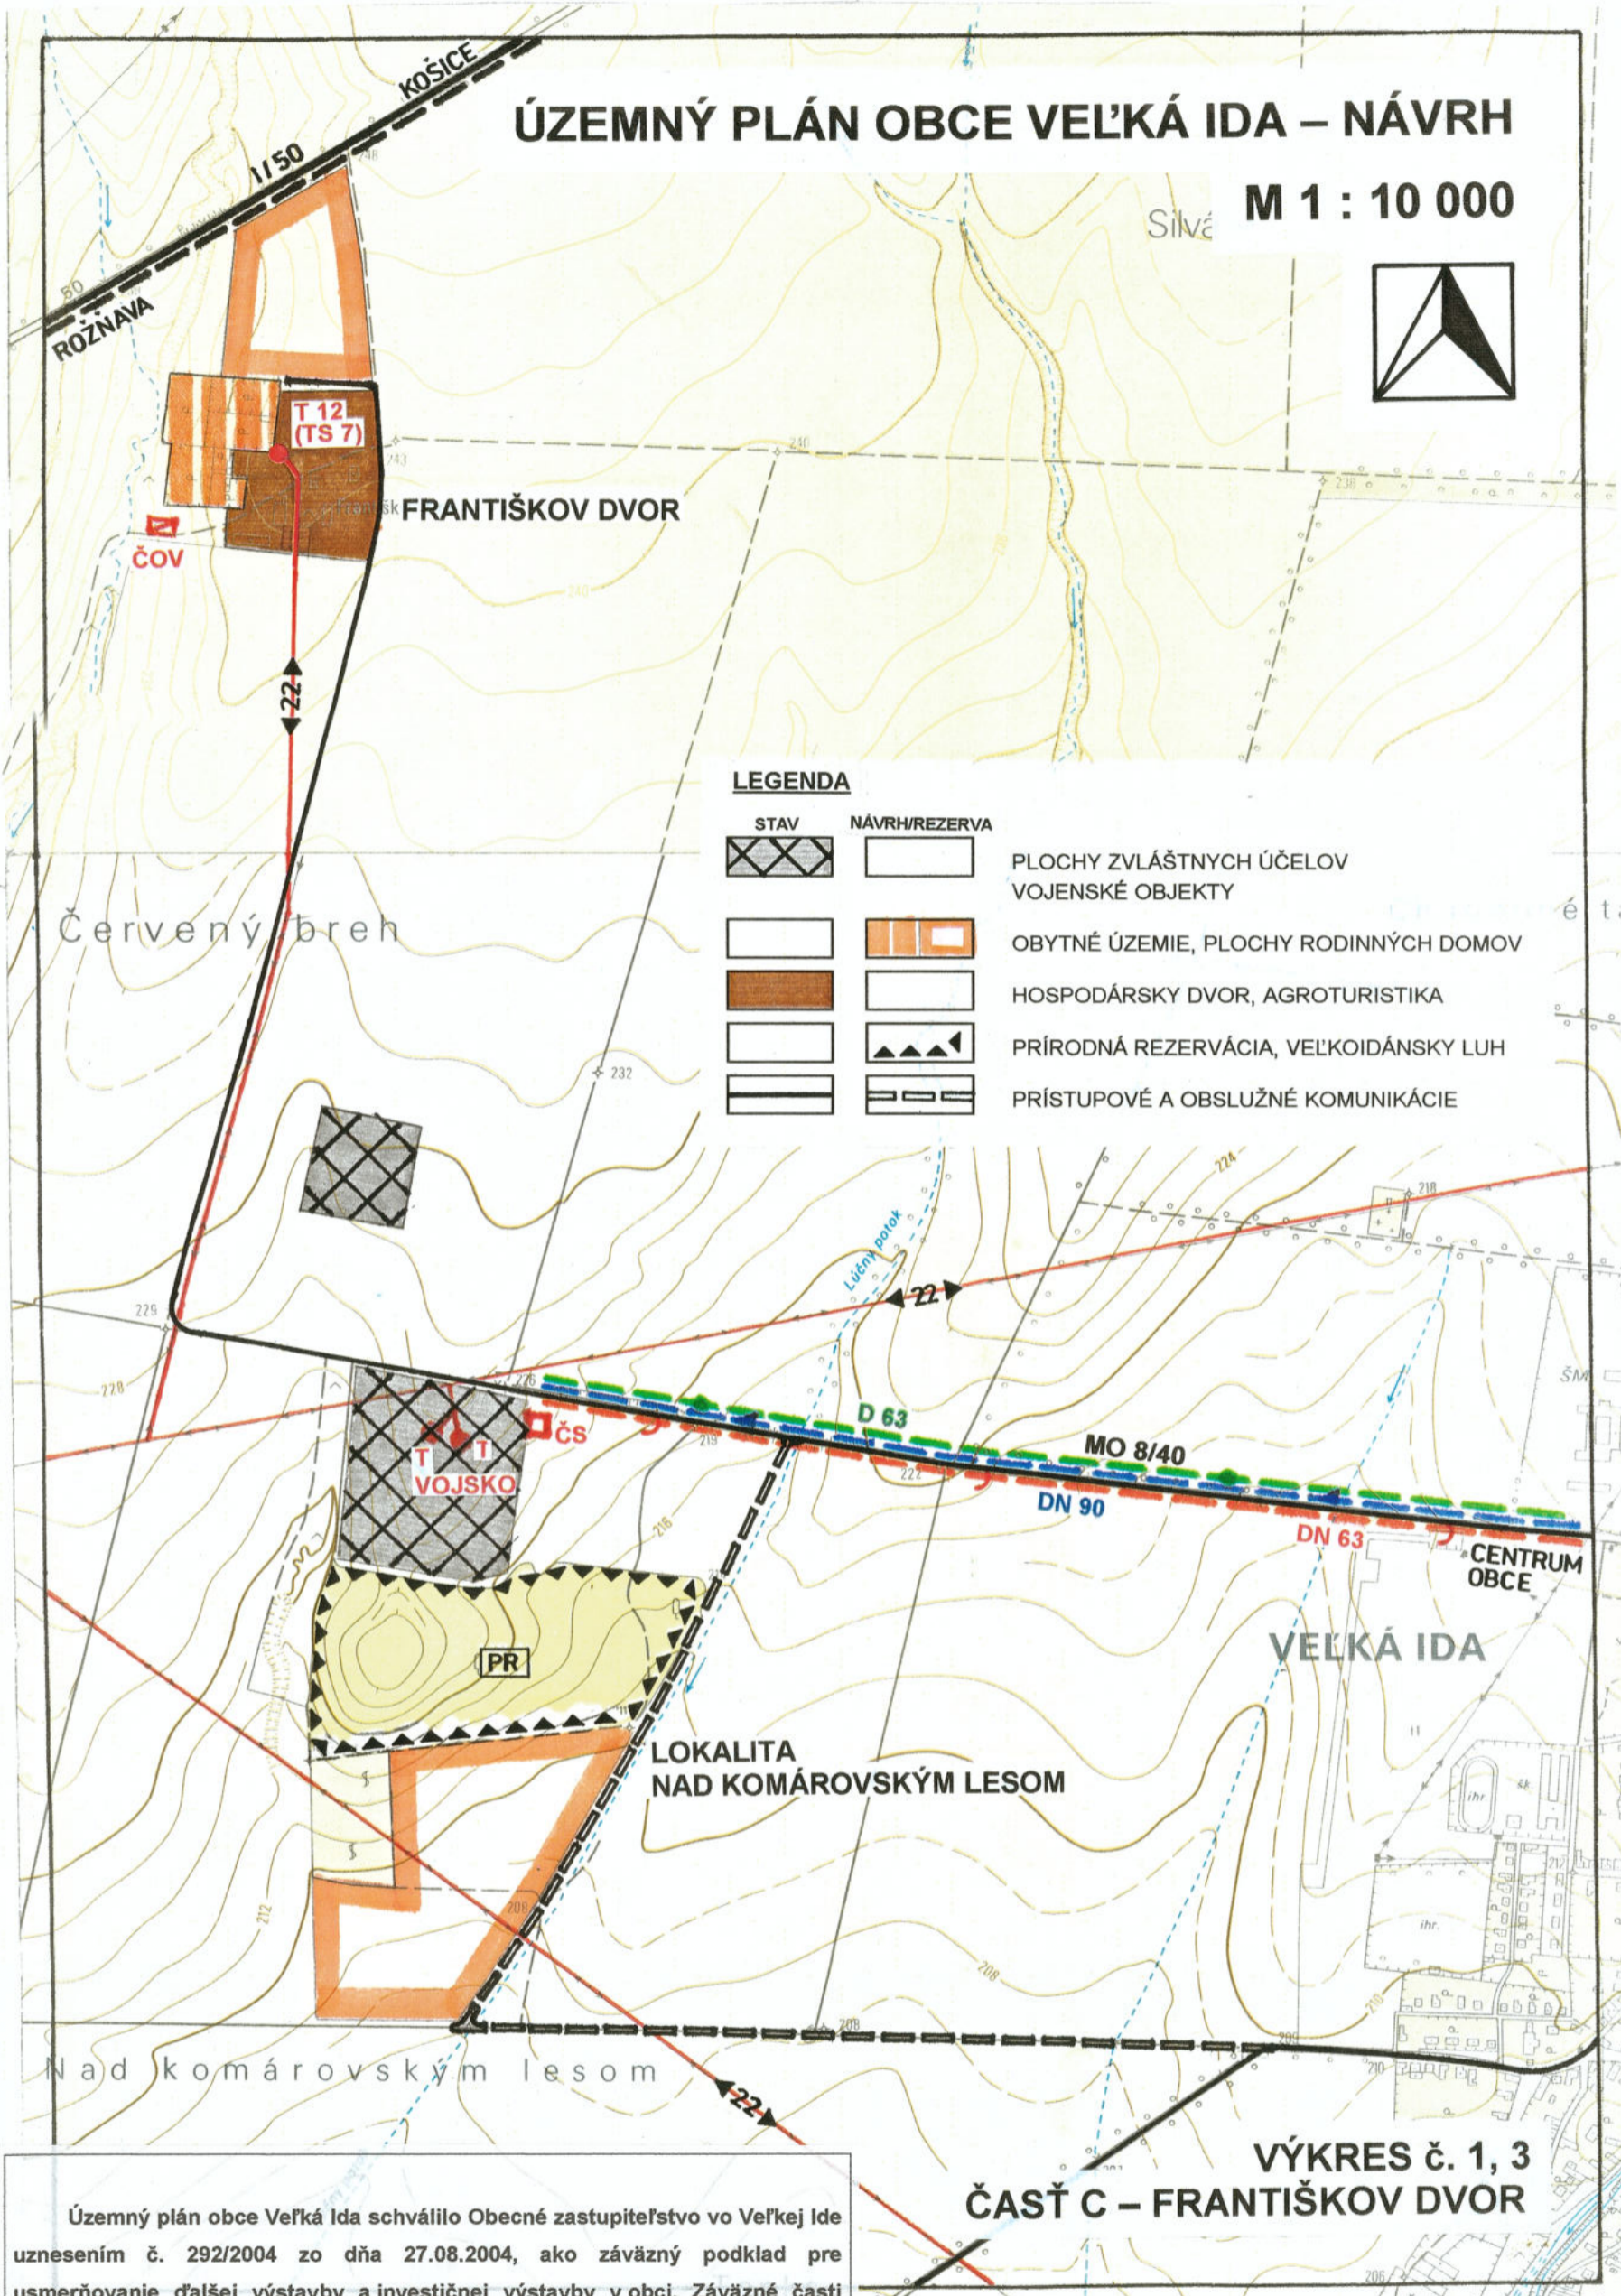

ÚZEMNÝ PLÁN OBCE VEĽKÁ IDA – NÁVRH

M 1 : 10 000

Silvė

LEGENDA

STAV	NÁVRH/REZERVA	
		PLOCHY ZVLÁŠTNÝCH ÚČELOV VOJENSKÉ OBJEKTY
		OBYTNÉ ÚZEMIE, PLOCHY RODINNÝCH DOMOV
		HOSPODÁRSKY DVOR, AGROTURISTIKA
		PRÍRODNÁ REZERVÁCIA, VEĽKOIDÁNSKY LUH
		PRÍSTUPOVÉ A OBSLUŽNÉ KOMUNIKÁCIE

VÝKRES č. 1, 3 ČASŤ C – FRANTIŠKOV DVOR

Územný plán obce Veľká Ida schválilo Obecné zastupiteľstvo vo Veľkej Ide uznesením č. 292/2004 zo dňa 27.08.2004, ako záväzný podklad pre usmerňovanie ďalšej výstavby a investičnej výstavby v obci. Záväznú časť územného plánu obce Veľká Ida schválilo Obecné zastupiteľstvo vo Veľkej Ide VZN č. 8/2004 zo dňa 27.08.2004. VZN nadobudlo právoplatnosť dňa 16.09.2004.