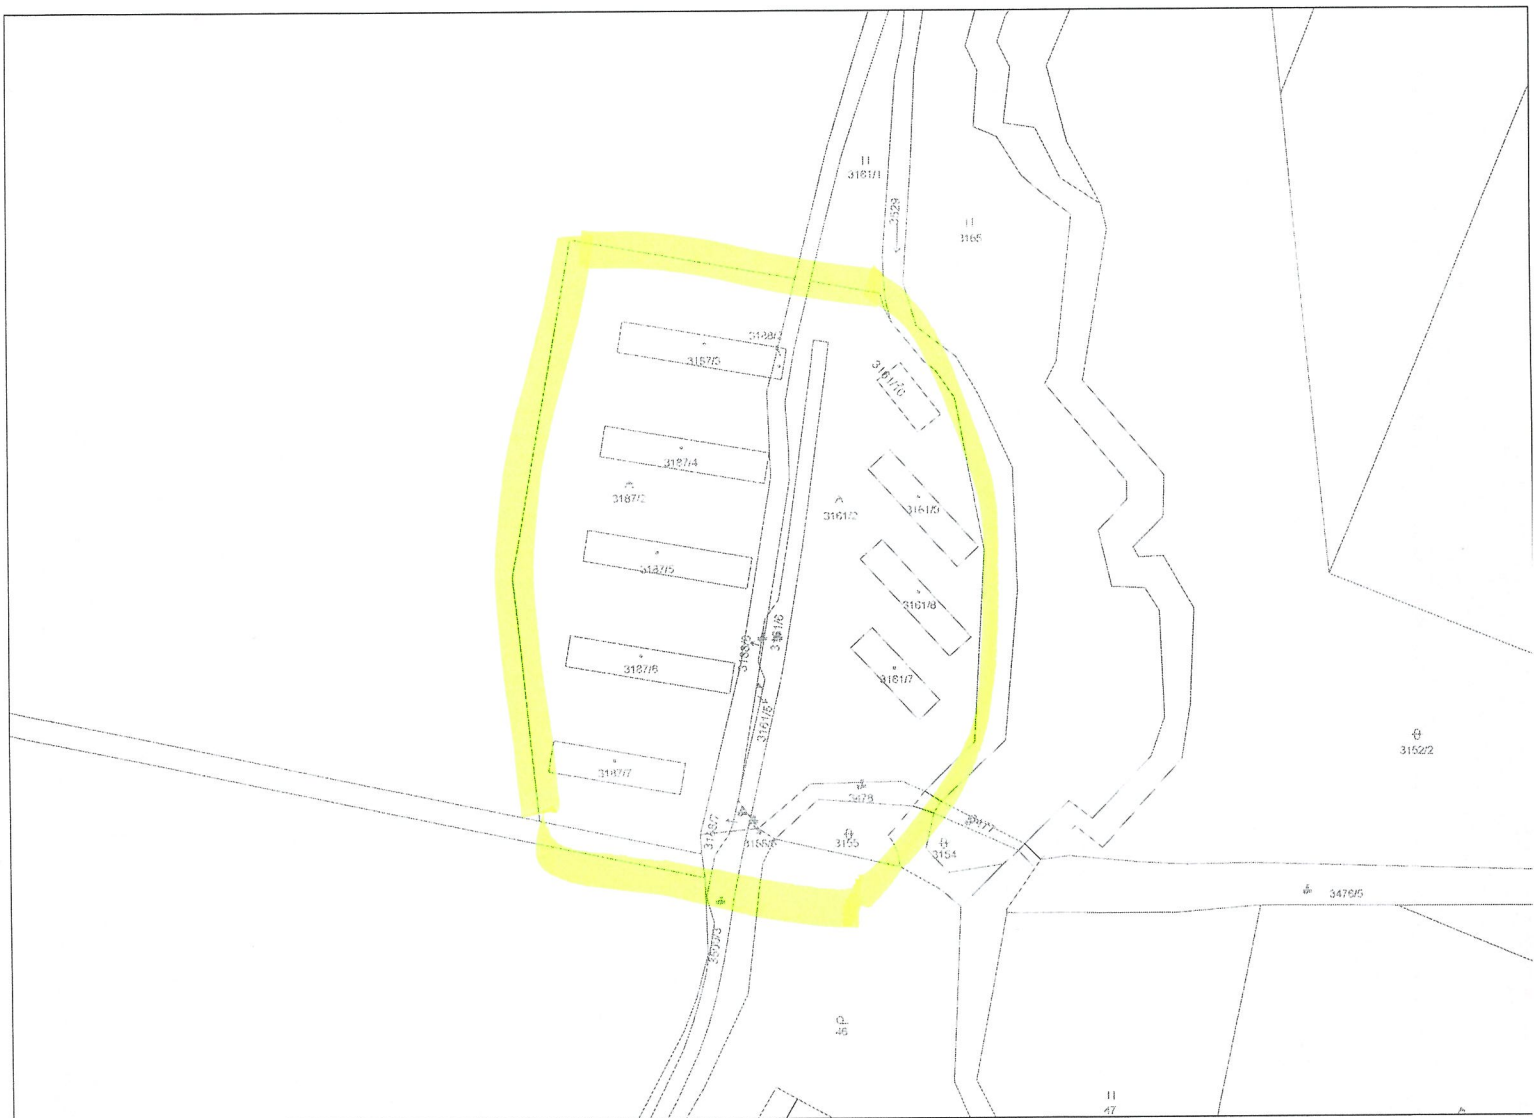

# Informatívna kópia z mapy

Vytvorené cez katastrálny portál

Okres: Košice - okolie  
Obec: VEĽKÁ IDA  
Katastrálne územie: Veľká Ida

9. mája 2019 12:35

SCALE 1 : 2 000